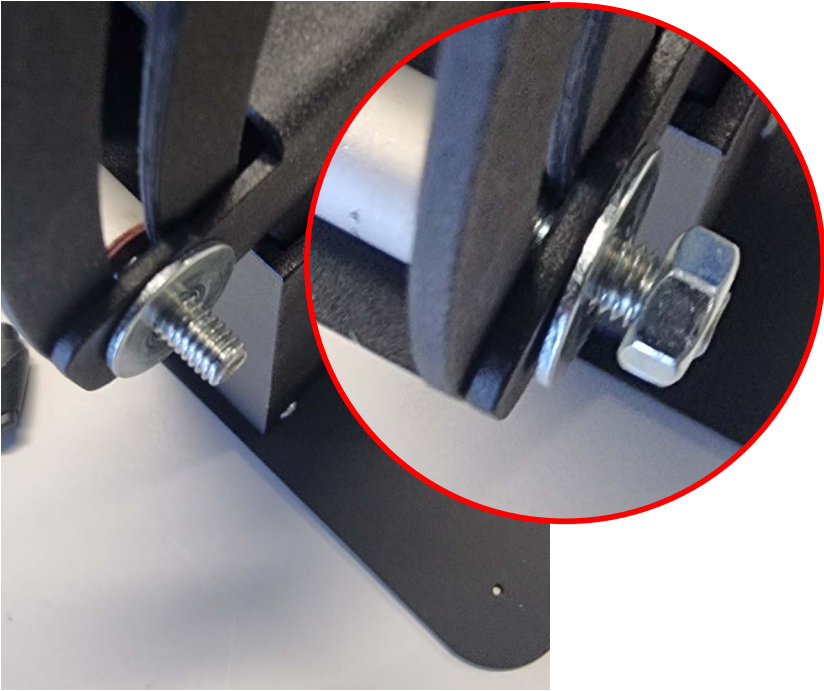

Inhoud / Contenu

B106x1-S2
B20

B106x1-S2
B20

De vloerplaat is voorzien van 4 bevestigingsgaten voor vaste opstelling.

Le socle est pourvu de 4 trous de fixation pour une installation fixe

Moer verwijderen
Retirer l'écrou

B20

Hendel Plaatsen
Installer le levier

GSL NV
Langstraat 13
3384 Glabbeek (Attenrode)
België
www.gsl.be

België: 016 77 93 67
France: 01 70 61 27 11
Nederland: 085 2082418
Europe: +32 16 77 93 67

Moer verwijderen