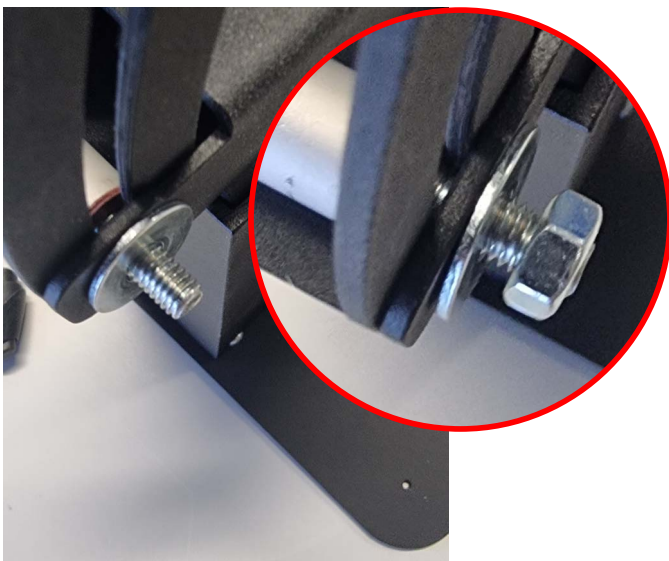

Inhoud / Contenu

B106x1-S2
B20

B106x1-S2
B20

De vloerplaat is voorzien van 4 bevestigingsgaten voor vaste opstelling.

Le socle est pourvu de 4 trous de fixation pour une installation fixe

Moer verwijderen
Retirer l'écrou

B20

Hendel Plaatsen
Installer le levier

GSL NV
Langstraat 13
3384 Glabbeek (Attenrode)
België
www.gsl.be

België: 016 77 93 67
France: 01 70 61 27 11
Nederland: 085 2082418
Europe: +32 16 77 93 67

Moer verwijderen