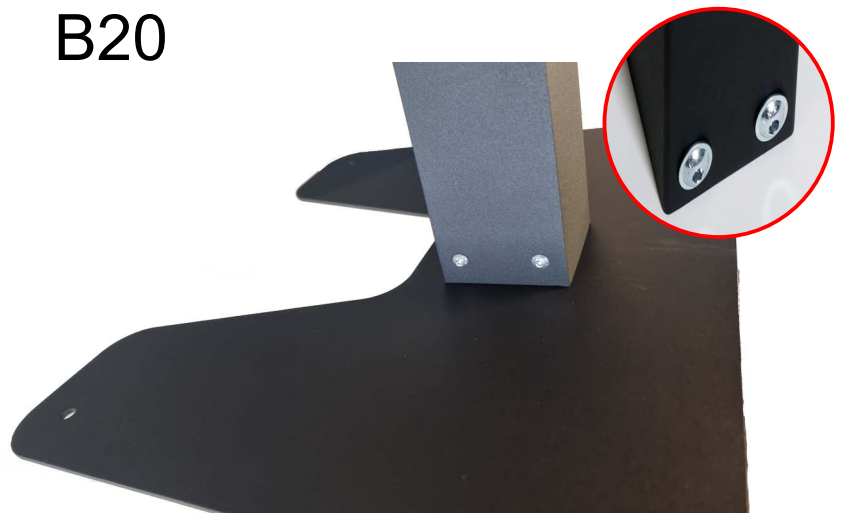

Inhoud / Contenu

B106x1-S2
B20

B106x1-S2
B20

De vloerplaat is voorzien van 4 bevestigingsgaten voor vaste opstelling.

Le socle est pourvu de 4 trous de fixation pour une installation fixe

Moer verwijderen
Retirer l'écrou