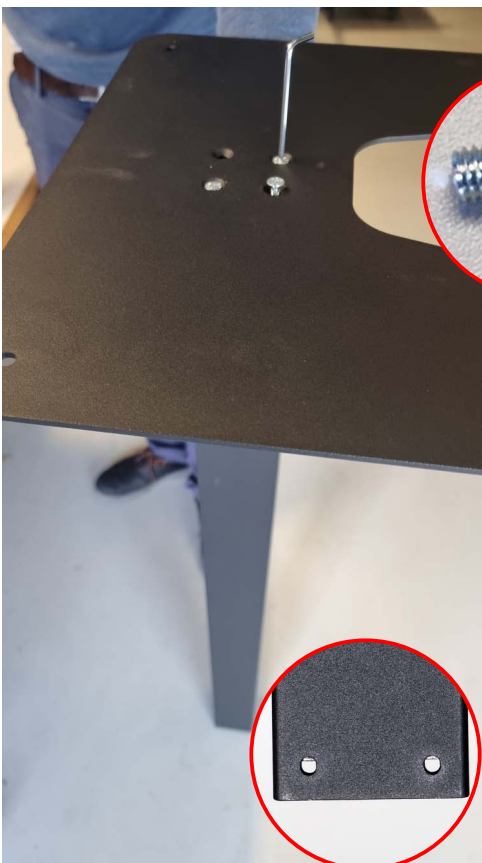

Inhoud / Contenu

B106x1-S2
B20

B106x1-S2
B20

De vloerplaat is voorzien van 4 bevestigingsgaten voor vaste opstelling.

Le socle est pourvu de 4 trous de fixation pour une installation fixe

Moer verwijderen
Retirer l'écrou

B20

Hendel Plaatsen
Installer le levier

GSL NV
Langstraat 13
3384 Glabbeek (Attenrode)
België
www.gsl.be

België: 016 77 93 67
France: 01 70 61 27 11
Nederland: 085 2082418
Europe: +32 16 77 93 67

Moer verwijderen