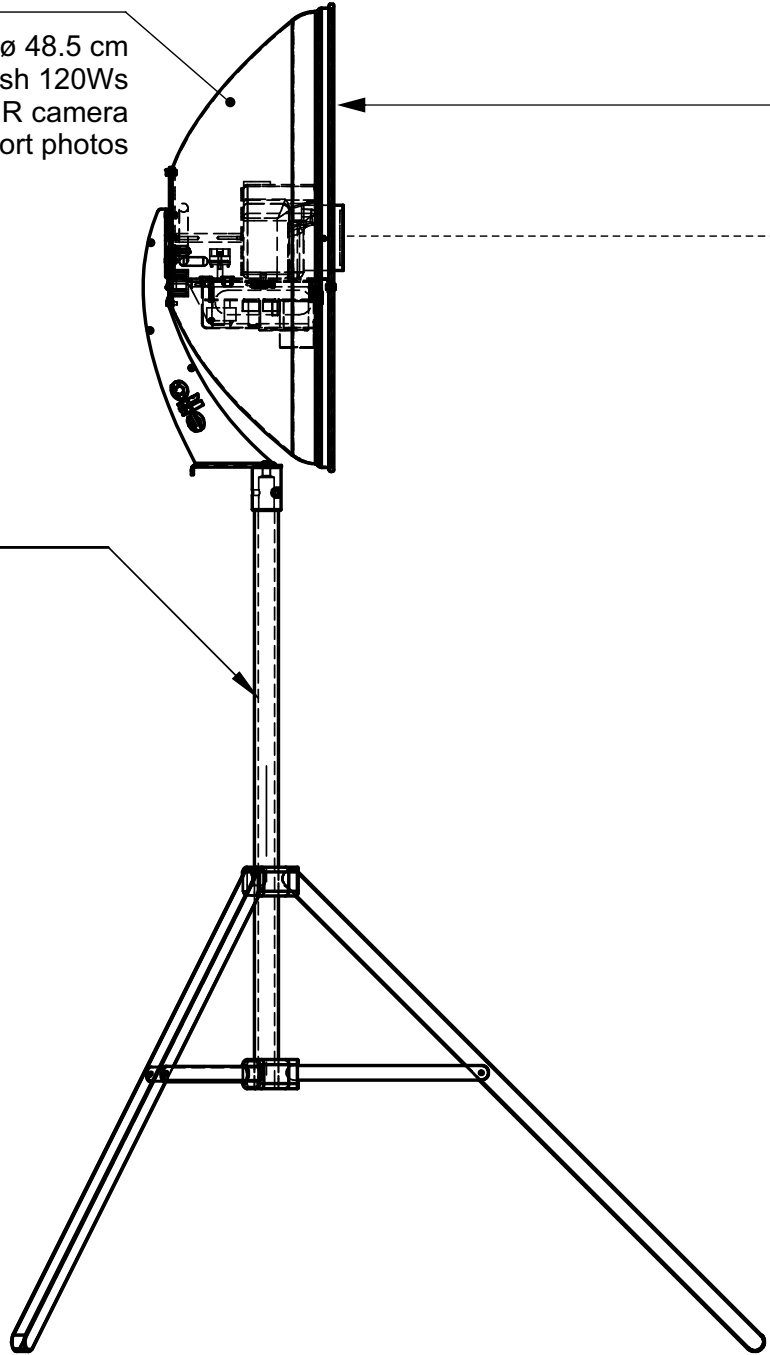

**SKT03**

Softlight reflector ø 48.5 cm  
Integrated Flash 120Ws  
Integrated Canon DSLR camera  
Software for passport photos

500 -> 1700

**T200**

PVC background

**E140**

Photographic stool

570 -> 790

**Stand**

	IMIĘ I NAZWISKO	PODPIS	DATA	Ilość/Komplet	TYTUŁ:
NARYS.	Michał Lenarczyk				
SPRAWDZ.					
ZATWIER.			MATERIAŁ:		NR RYSUNKU
WYPROD.					
Z.JAKOŚCI					
				WAGA:	SKALA:1:20

SKT03

SKT03a

A4

	IMIĘ I NAZWISKO	PODPIS	DATA	Ilość/Komplet	TYTUŁ:
NARYS.	Michał Lenarczyk				
SPRAWDZ.					
ZATWIER.			MATERIAŁ:		NR RYSUNKU
WYPROD.					
Z.JAKOŚCI					
				WAGA:	SKALA:1:20