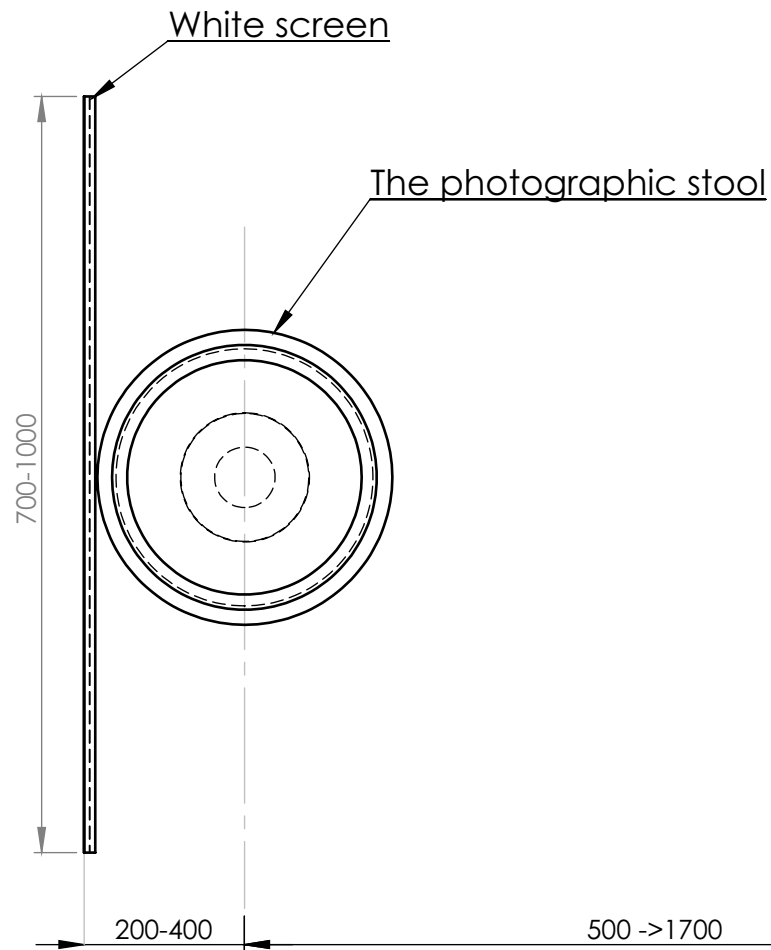

**SKT03**

Softlight reflector ø 48.5 cm  
Integrated Flash 120Ws  
Integrated Canon DSLR camera  
Software for passport photos

500 -> 1700

**T200**

PVC background

**E140**

Photographic stool

570 -> 790

**Stand**

	IMIĘ I NAZWISKO	PODPIS	DATA	Ilość/Komplet	TYTUŁ:
NARYS.	Michał Lenarczyk				
SPRAWDZ.					
ZATWIER.			MATERIAŁ:		NR RYSUNKU
WYPROD.					
Z.JAKOŚCI					
				WAGA:	SKALA:1:20

SKT03

SKT03a

A4

	IMIĘ I NAZWISKO	PODPIS	DATA	Ilość/Komplet	TYTUŁ:
NARYS.	Michał Lenarczyk				
SPRAWDZ.					
ZATWIER.			MATERIAŁ:		NR RYSUNKU
WYPROD.					
Z.JAKOŚCI					
				WAGA:	SKALA:1:20