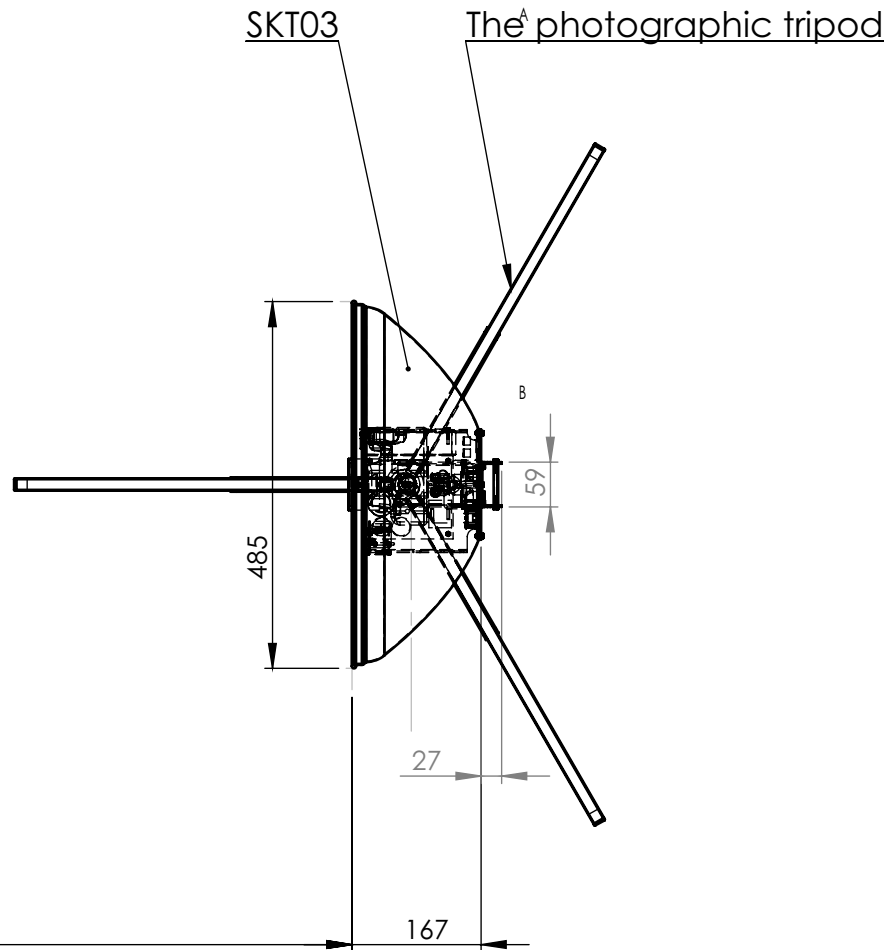

**SKT03**

Softlight reflector ø 48.5 cm  
Integrated Flash 120Ws  
Integrated Canon DSLR camera  
Software for passport photos

500 -> 1700

**T200**

PVC background

**E140**

Photographic stool

570 -> 790

**Stand**

	IMIĘ I NAZWISKO	PODPIS	DATA	Ilość/Komplet	TYTUŁ:
NARYS.	Michał Lenarczyk				
SPRAWDZ.					
ZATWIER.			MATERIAŁ:		NR RYSUNKU
WYPROD.					
Z.JAKOŚCI					
				WAGA:	SKALA:1:20

SKT03

SKT03a

A4

	IMIĘ I NAZWISKO	PODPIS	DATA	Ilość/Komplet	TYTUŁ:
NARYS.	Michał Lenarczyk				
SPRAWDZ.					
ZATWIER.			MATERIAŁ:		NR RYSUNKU
WYPROD.					
Z.JAKOŚCI					
				WAGA:	SKALA:1:20